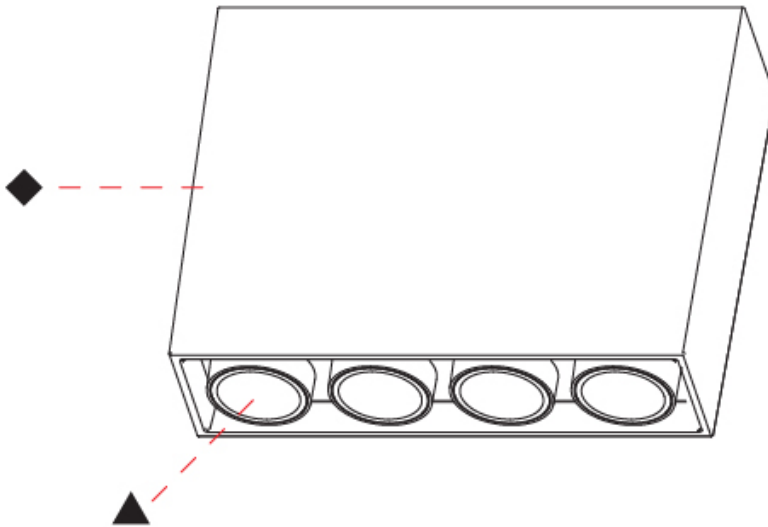

## MAGIQ 4 CELL KORONA SURFACE

A3D185-

PROJECT

TYPE

SPECIFIER

QUANTITY

DATE

A